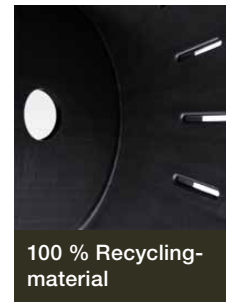

SPULEN AUS KUNSTSTOFF

Gemeinsam mit unserem Partner PURUS PLASTICS haben wir eine neue Kunststoffspule entwickelt. Ab sofort können Sie bei uns einteilige Kunststoffspulen, ohne mechanische Verbindungen und damit einem extrem glatten Wickelraum erwerben.

Die Kunststoffspulen bestechen mit Vorteilen wie Witterungsbeständigkeit, Resistenz gegenüber Chemikalien und Ölen. Sie sind mehrfach einsetzbar. Die Kunststoffflansche sind aus 100 % recyceltem Material hergestellt.

Weiterhin bieten wir nach wie vor die COLIBRI an, welche 100% recyclebar ist. Sie sparen zusätzlich Kosten beim Transport und der Lagerung. Die COLIBRI lässt sich zusammenklappen und ihr Volumen reduziert sich um 1/3 gegenüber einer herkömmlichen Spule. Die COLIBRI wird mit einem Durchmesser von 600 mm und 750 mm angeboten.

SPULENARTEN

Einwegspulen
Mehrwegspulen

DETAILS

- einteilig, ohne anfällige Klickverschlüsse
- Individuell gestaltbar
- Kabelfixierbohrungen
- Etikettenfeld
- Entwässerungsschlitze
- Kabelausgangsloch
- Mitnehmerloch
- Kabeleinführungsloch
- zusätzliche Ausstattung: Stapelhilfen