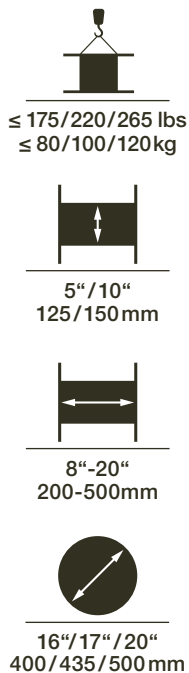

SPULEN AUS KUNSTSTOFF

Gemeinsam mit unserem Partner PURUS PLASTICS haben wir eine neue Kunststoffspule entwickelt. Ab sofort können Sie bei uns einteilige Kunststoffspulen, ohne mechanische Verbindungen und damit einem extrem glatten Wickelraum erwerben.

Die Kunststoffspulen bestechen mit Vorteilen wie Witterungsbeständigkeit, Resistenz gegenüber Chemikalien und Ölen. Sie sind mehrfach einsetzbar. Die Kunststoffflansche sind aus 100 % recyceltem Material hergestellt.

Weiterhin bieten wir nach wie vor die COLIBRI an, welche 100% recyclebar ist. Sie sparen zusätzlich Kosten beim Transport und der Lagerung. Die COLIBRI lässt sich zusammenklappen und ihr Volumen reduziert sich um 1/3 gegenüber einer herkömmlichen Spule. Die COLIBRI wird mit einem Durchmesser von 600 mm und 750 mm angeboten.

SPULENARTEN

Einwegspulen
Mehrwegspulen

DETAILS

- einteilig, ohne anfällige Klickverschlüsse
- Individuell gestaltbar
- Kabelfixierbohrungen
- Etikettenfeld
- Entwässerungsschlitze
- Kabelausgangsloch
- Mitnehmerloch
- Kabeleinführungsloch
- zusätzliche Ausstattung: Stapelhilfen