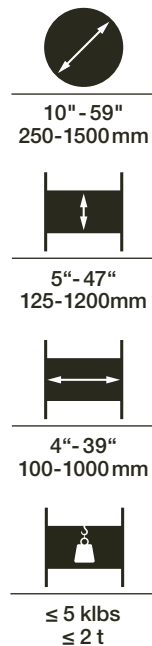

TROMMELN AUS SPERRHOLZ

Unsere Trommeln aus Sperrholz sind mit einem Flanschdurchmesser von 250 mm bis 1500 mm und einer maximalen Tragfähigkeit von 2 t erhältlich.

Sie können, je nach Anwendungsgebiet, mit einem Trommelkern aus Hartpapier, Sperrholz, Hartfaser, Metall oder Kunststoff angefertigt werden.