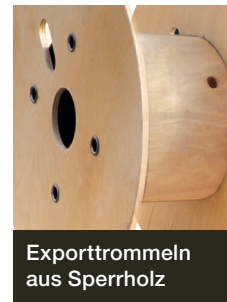

TROMMELN AUS SPERRHOLZ

Unsere Trommeln aus Sperrholz sind mit einem Flanschdurchmesser von 250 mm bis 1500 mm und einer maximalen Tragfähigkeit von 2 t erhältlich.

Sie können, je nach Anwendungsgebiet, mit einem Trommelkern aus Hartpapier, Sperrholz, Hartfaser, Metall oder Kunststoff angefertigt werden.

Sperrholztrommeln bieten den Vorteil, dass sie weltweit ohne IPPC-Kennzeichnung eingesetzt werden können.

TROMMELARTEN

Exporttrommeln
Mehrwegtrommeln

DETAILS

- Sperrholzflansche in Interior- oder Exterior-Qualität lieferbar
- Fertig montiert oder als Bausatz
- Bereitstellung von Montageequipment für Großabnehmer
- Auf Wunsch: Sonderbohrungen, Kernausstanzungen, Einlaufschnecken, Nichtholz-Erklärung